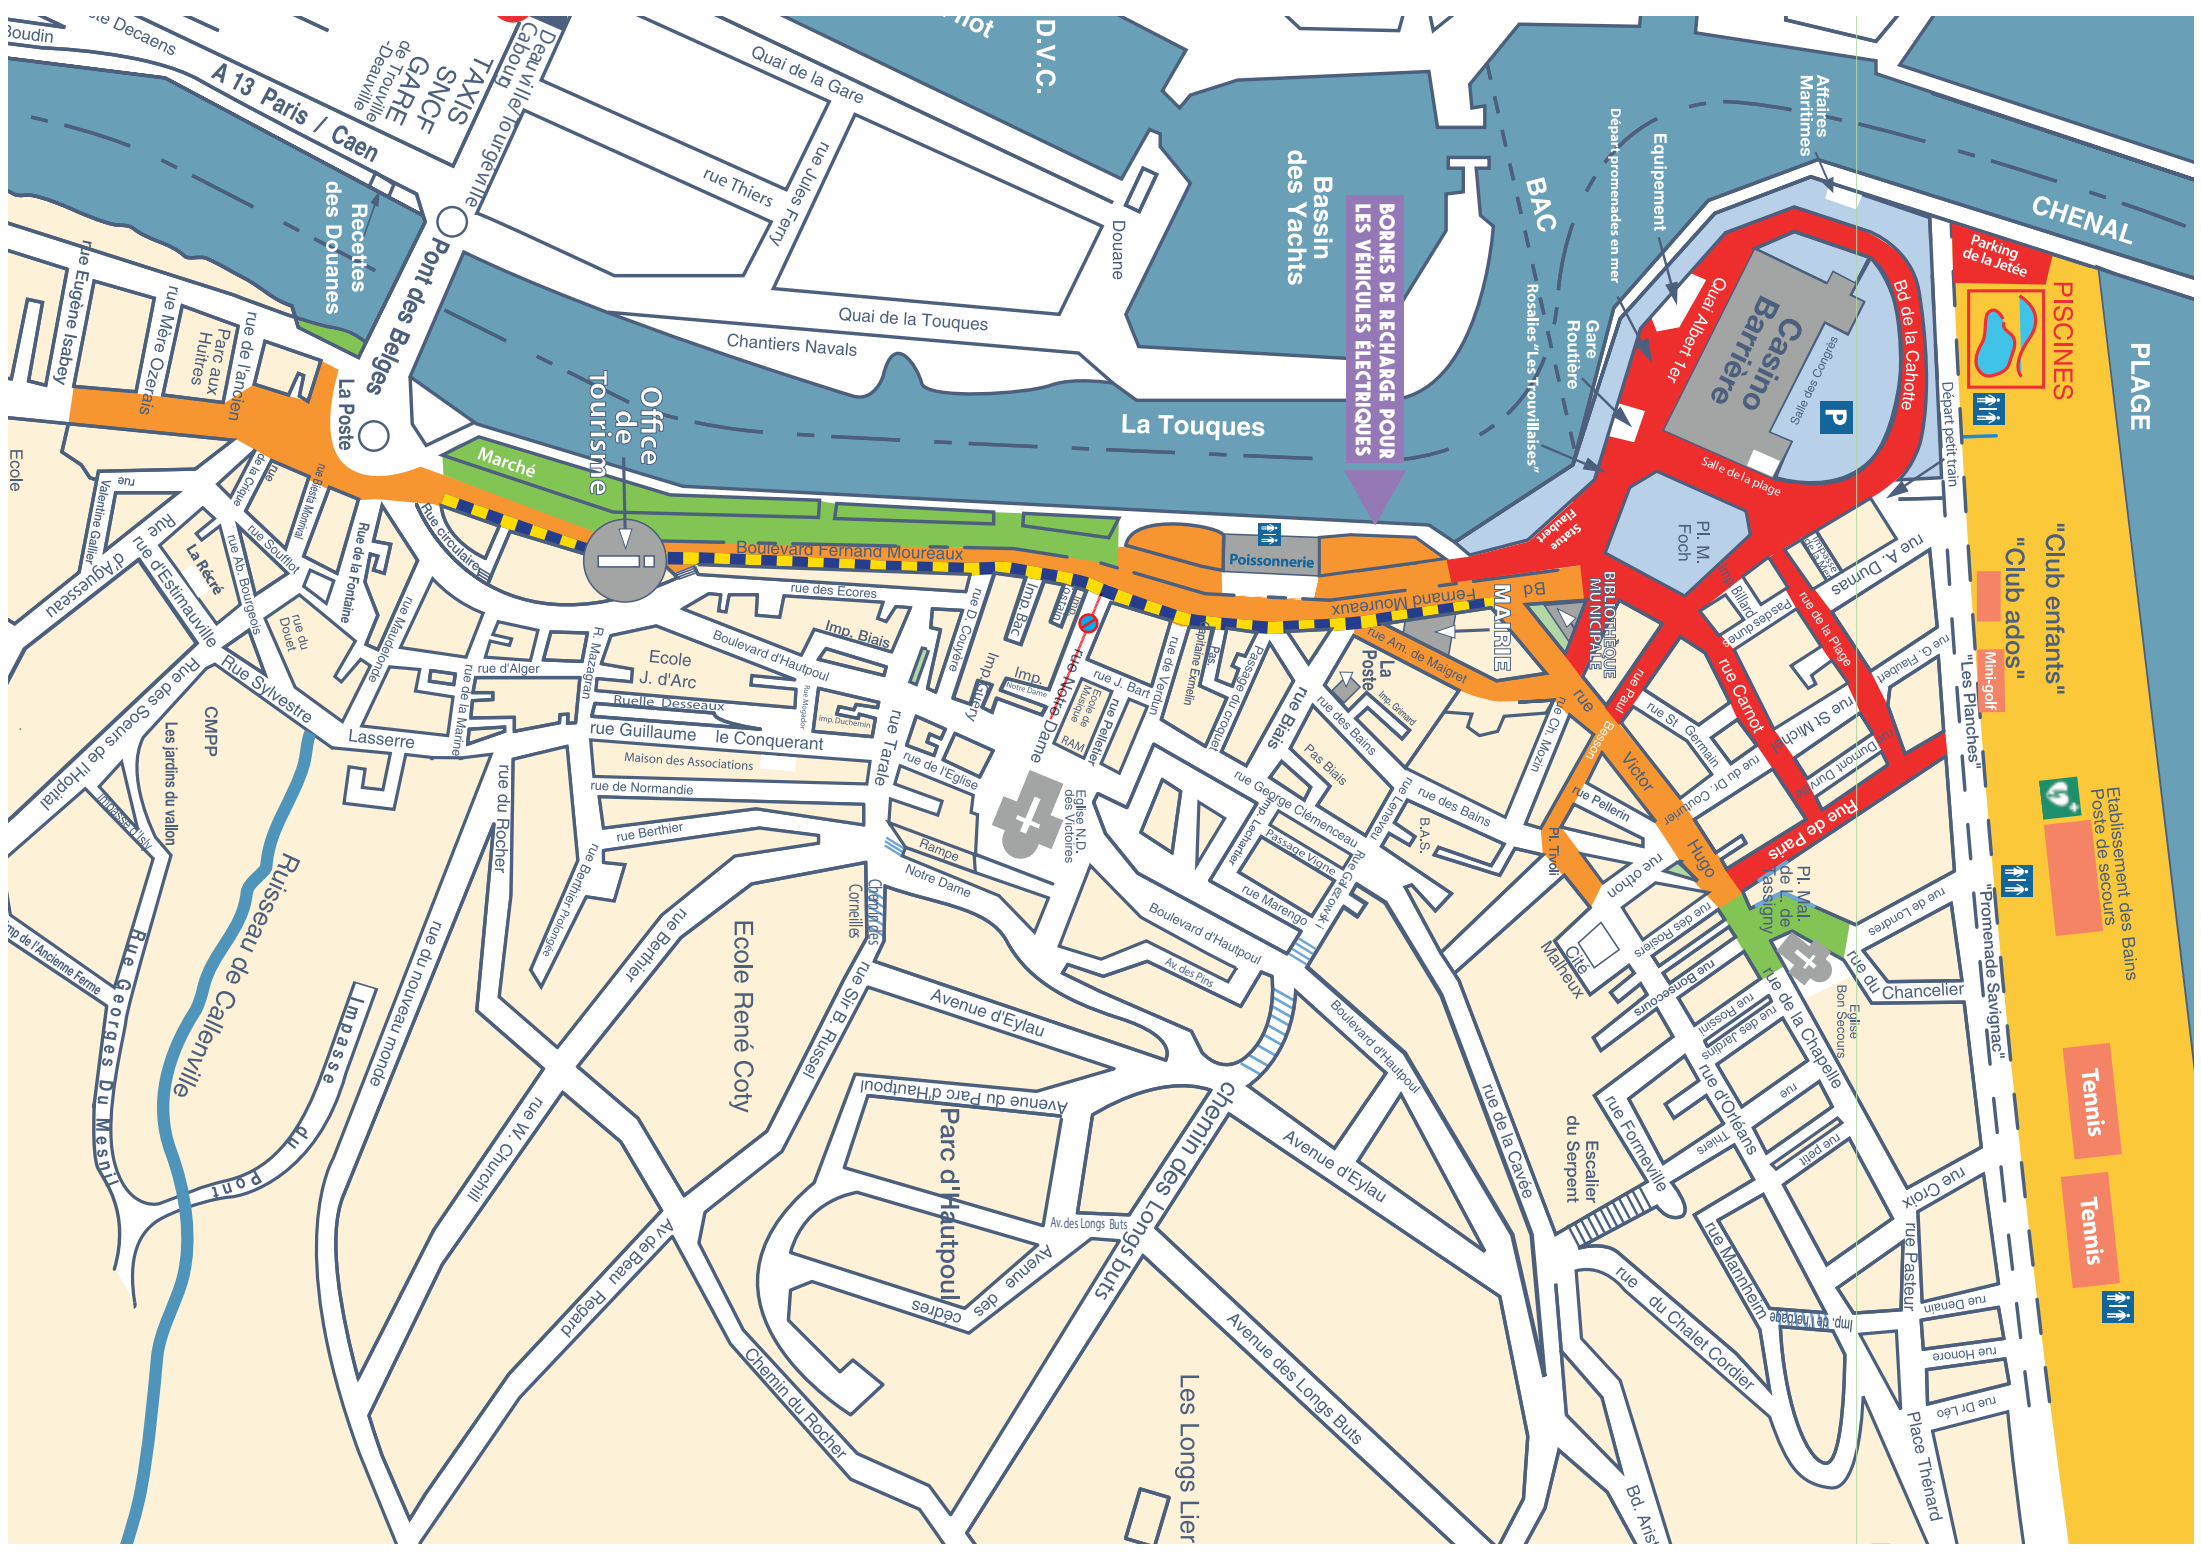

BORNES DE RECHARGE POUR
LES VEHICULES ELECTRIQUES

PISCINES

"Club enfants"
"Club ados"

Établissement des Bains
Poste de secours

Tennis

Tennis

PLAGE

Casino
Barrière

Bassin
des Yachts

La Touques

A 13 Paris / Caen

CHENAL