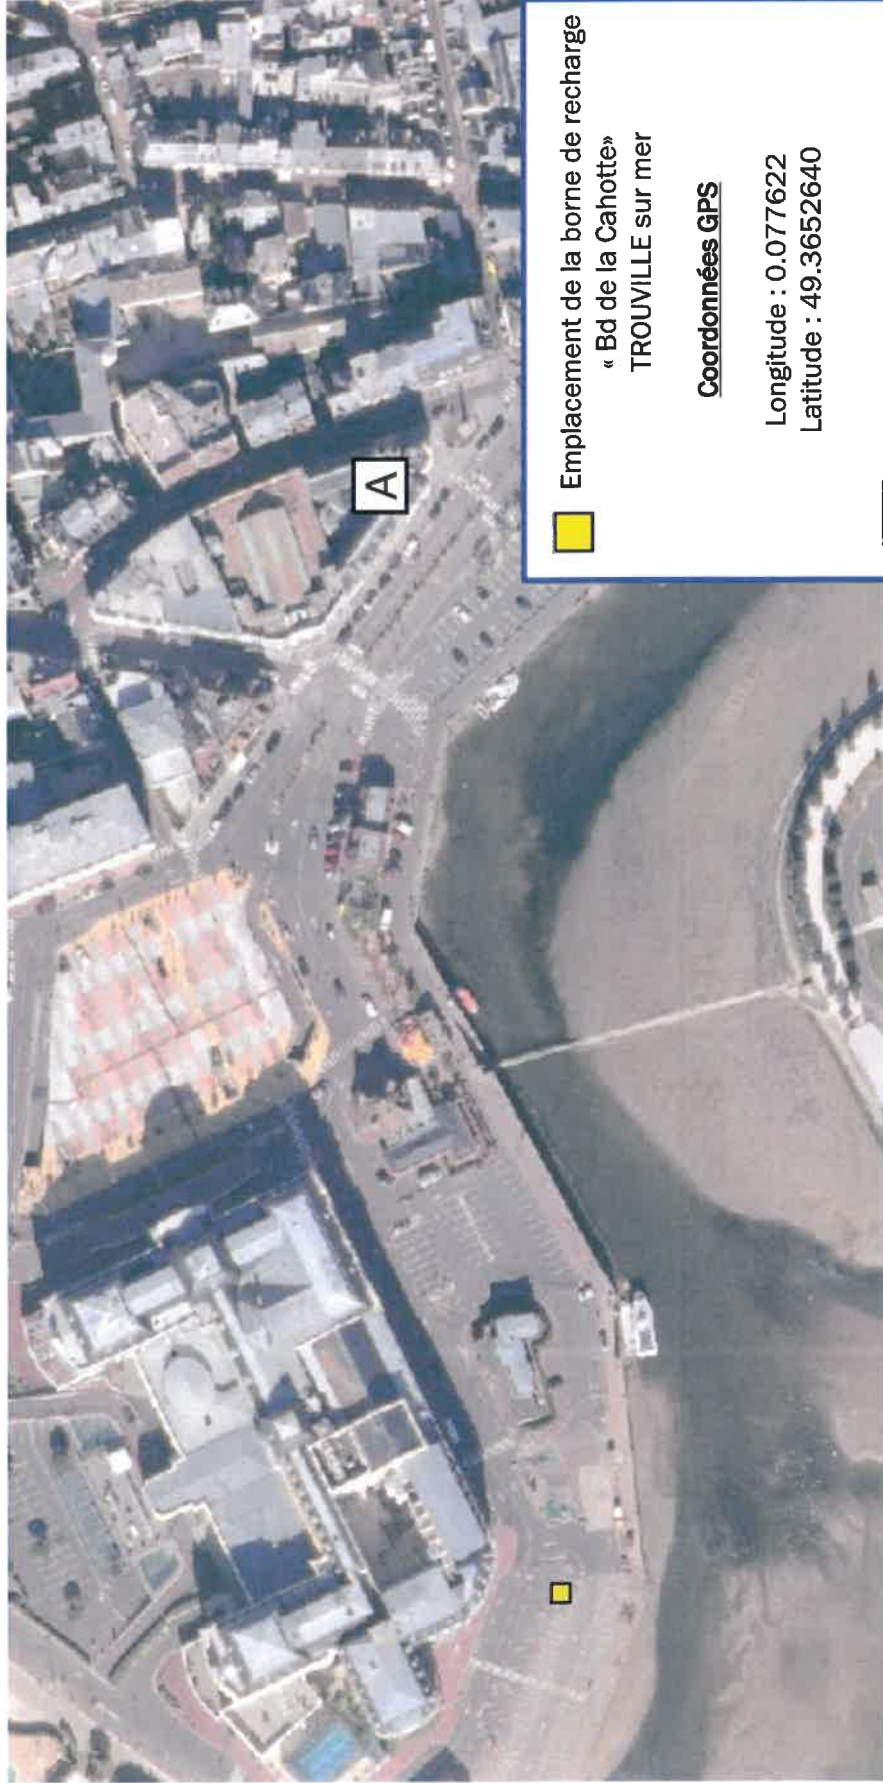

# AVANT PROJET SOMMAIRE

« Infrastructures de recharge pour véhicules électriques »

Commune de

**TROUVILLE SUR MER**

« borne rapide 100 kva

Bd de la Cahotte»

**Avant Projet Sommaire • TROUVILLE SUE MER • 17 juin 2022 • PAGE 1**

## PLAN DE SITUATION

■ Emplacement de la borne de recharge  
« Bd de la Cahotte »  
TROUVILLE sur mer

### Coordonnées GPS

Longitude : 0.077622  
Latitude : 49.3652640

■ A MAIRIE